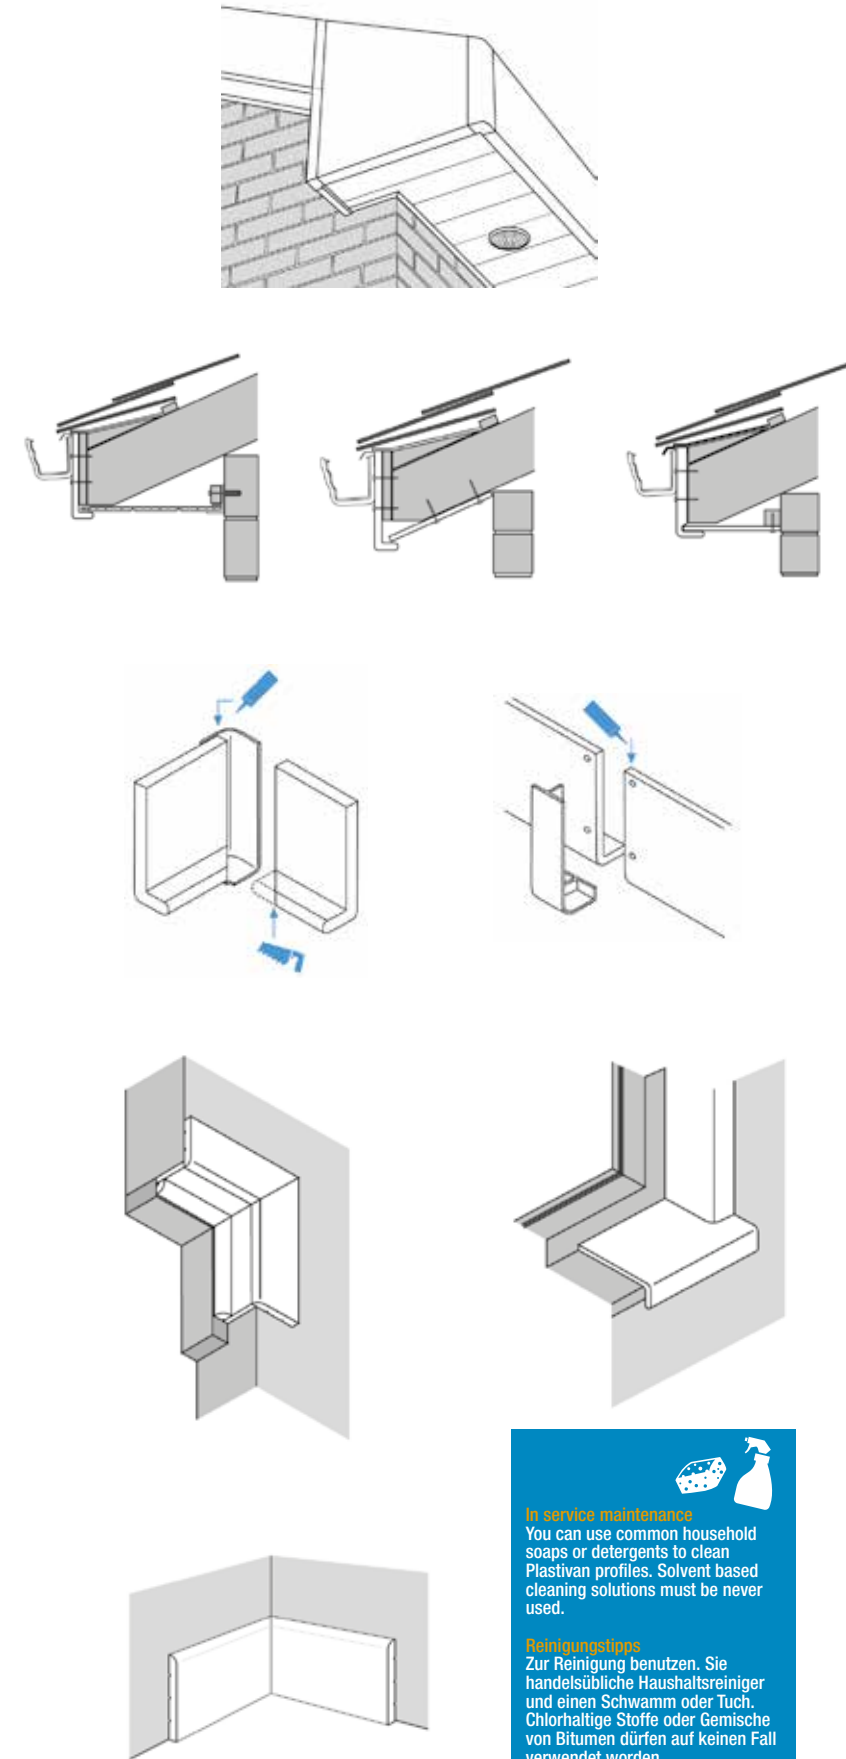

# Installation details Montagehinweis

An integrated maintenance-free solution  
Totallösung für eine raffinierte Verarbeitung

Cellular PVC-U extrusions  
PVC Hartschaumprofile

**In service maintenance**  
You can use common household soaps or detergents to clean Plastivan profiles. Solvent based cleaning solutions must be never used.

Use a saw with fine-toothed blade to cut / Leicht sägbar

PVC glue can be used to fix certain profiles / Festkleben

made in Belgium

Your distributor / Ihr Händler

BELECTO 2022

An integrated maintenance-free solution  
Totallösung für eine raffinierte Verarbeitung